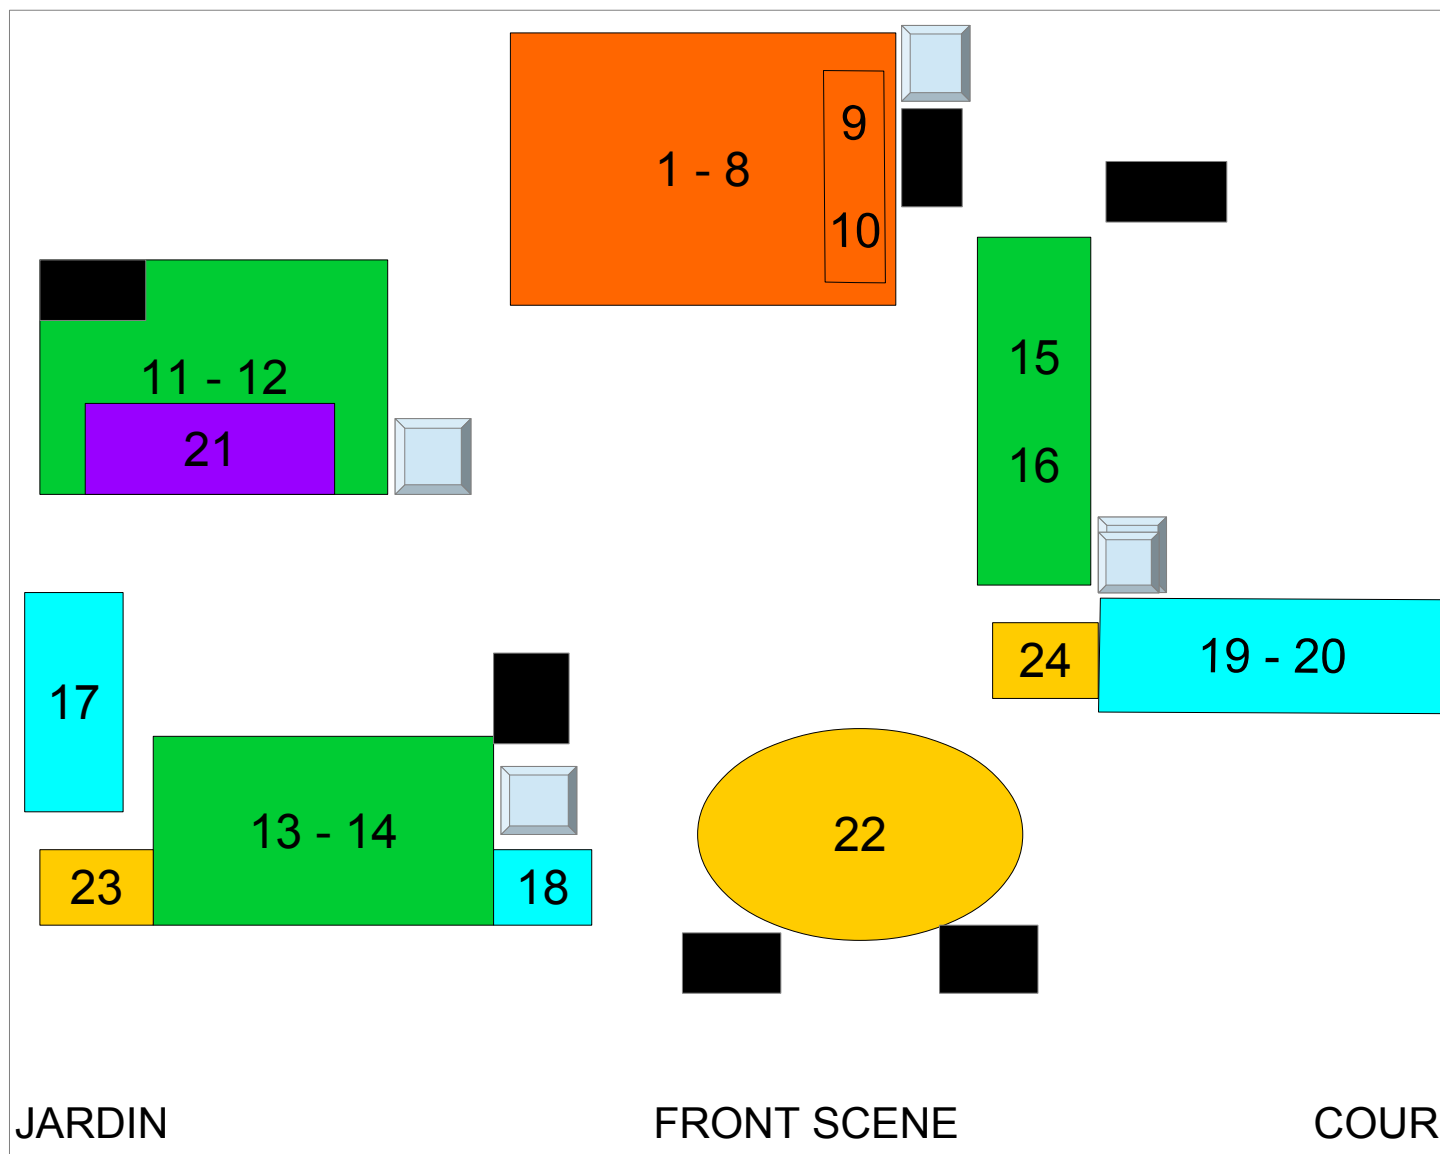

PLAN DE SCENE – LADY BAZAAR

Légende:

Retour

Ligne électrique